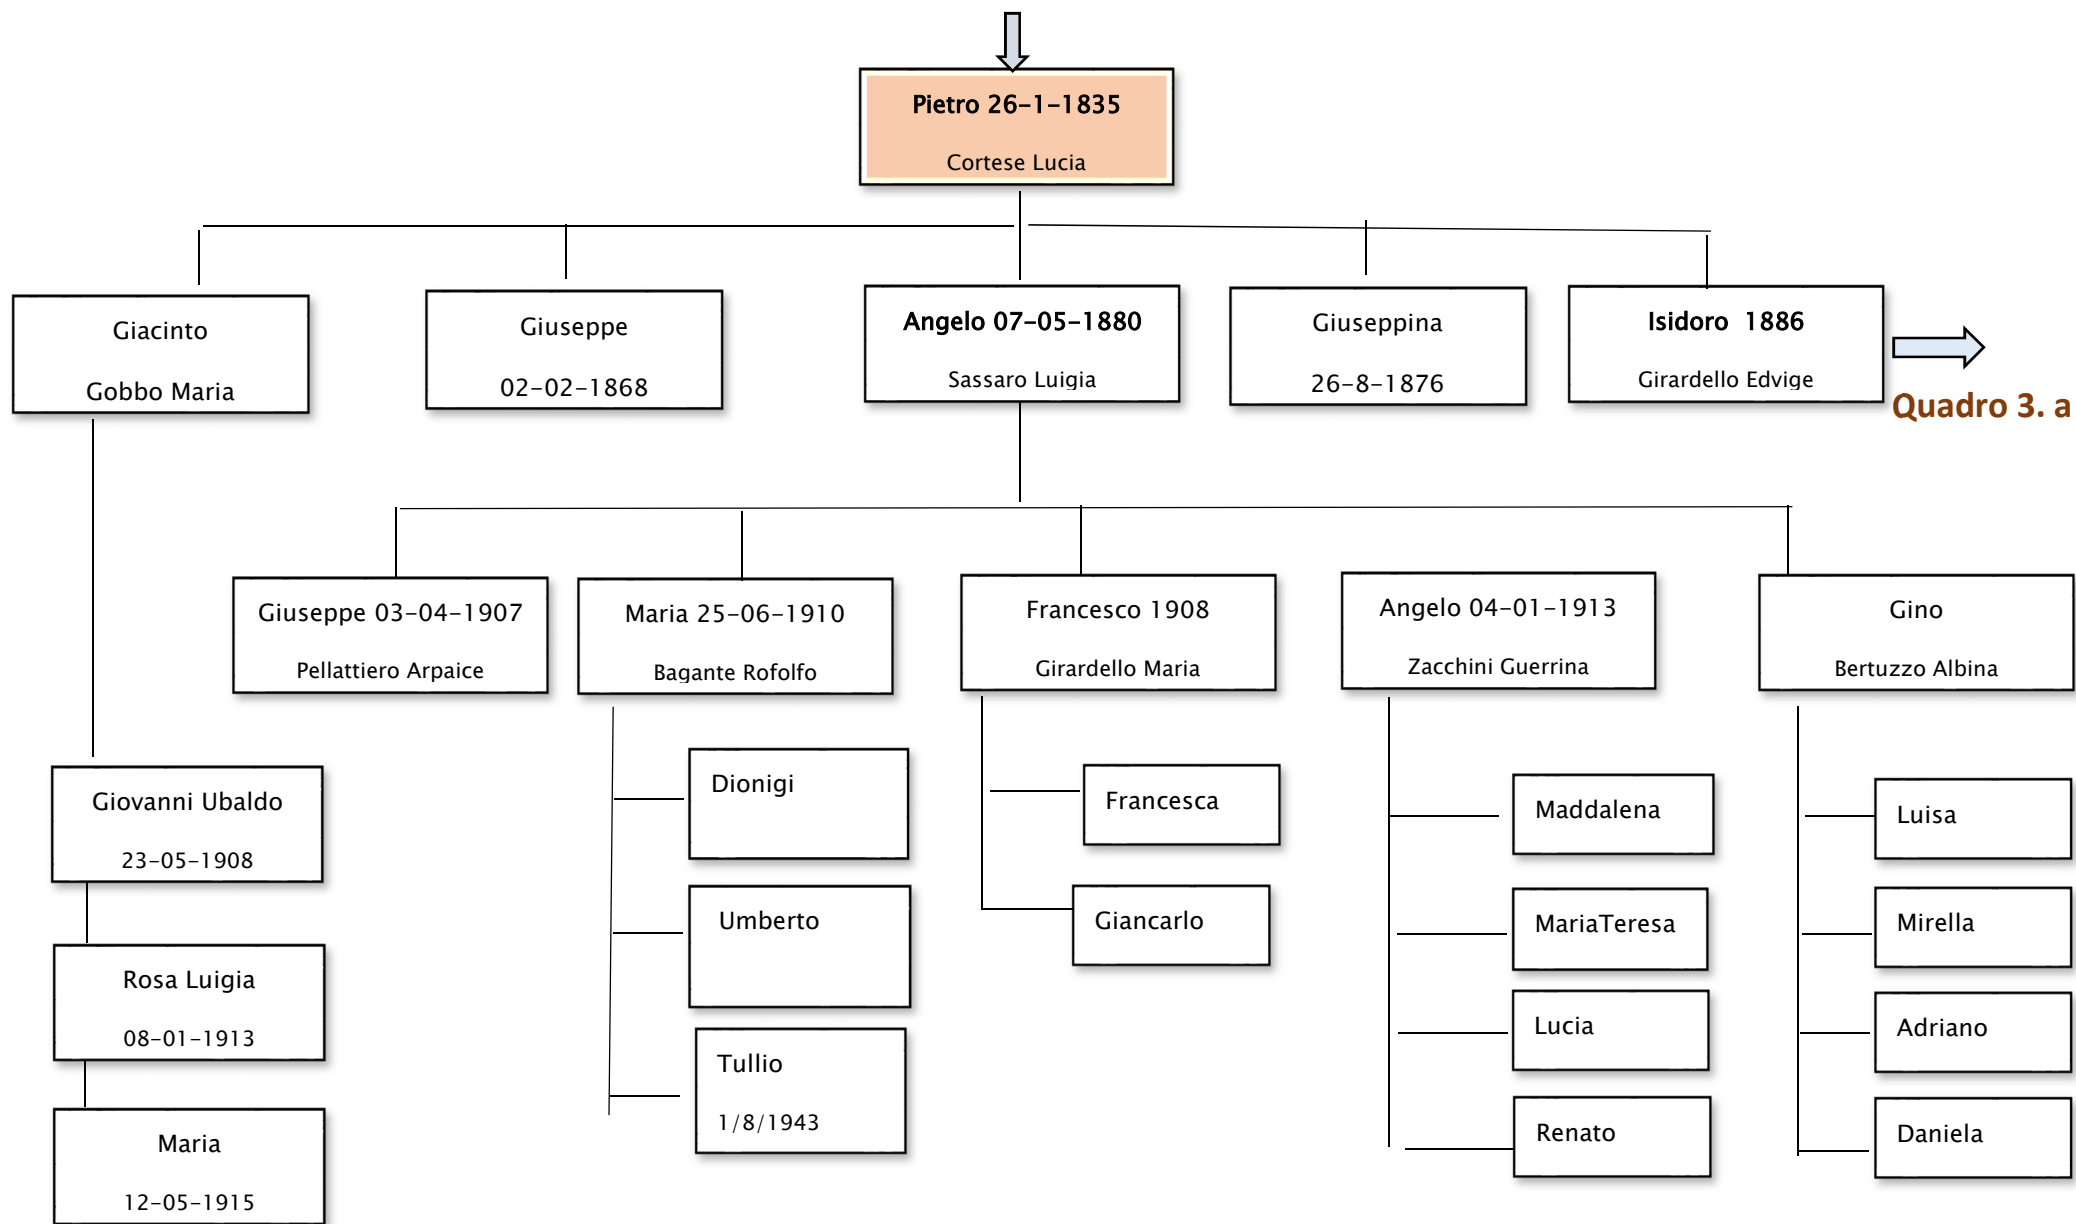

Albero genealogico del Cognome CATTANI del paese di Creazzo

Il primo dei CATTANI arrivato nel paese di Creazzo è stato nel 1670 **CATTANI GIOPIETRO** proveniente da Milano.

L'analisi fatta sui cinque figli di Giopietro, ed è stato preso in considerazione solo GIUSEPPE e successivamente FRANCESCO in quanto sono i nostri capostipiti e da qui l'albero genealogico dei Cattani si espande per sette generazioni.

Come si può vedere sul primo quadro riporta le prime quattro generazioni, si dividono in tre capostipite e successivamente sono cinque capostipite e da qui seguendo e scendendo di generazione troviamo famiglie e persone con cognome CATTANI del nostro paese.

Ps.: non tutti i nomi sono stati riportati in particolare della settima generazione

Se qualcuno desidera costruirsi l'albero genealogico della propria famiglia (Cattani) si può partire da questo schema, il primo quadro dell'albero è uguale per tutti, basta scegliere il ramo dove trovate il vostro nome, verificare nomi e date.

Quadro 1

Quadro 2

Quadro 3

Quadro 3. a

Quadro 4

Donadello

Enzo
Luciana / Giuseppe
Sandra / Francesca
Sandro

Giorgia .
AnnaMaria.
Francesco
Roberto