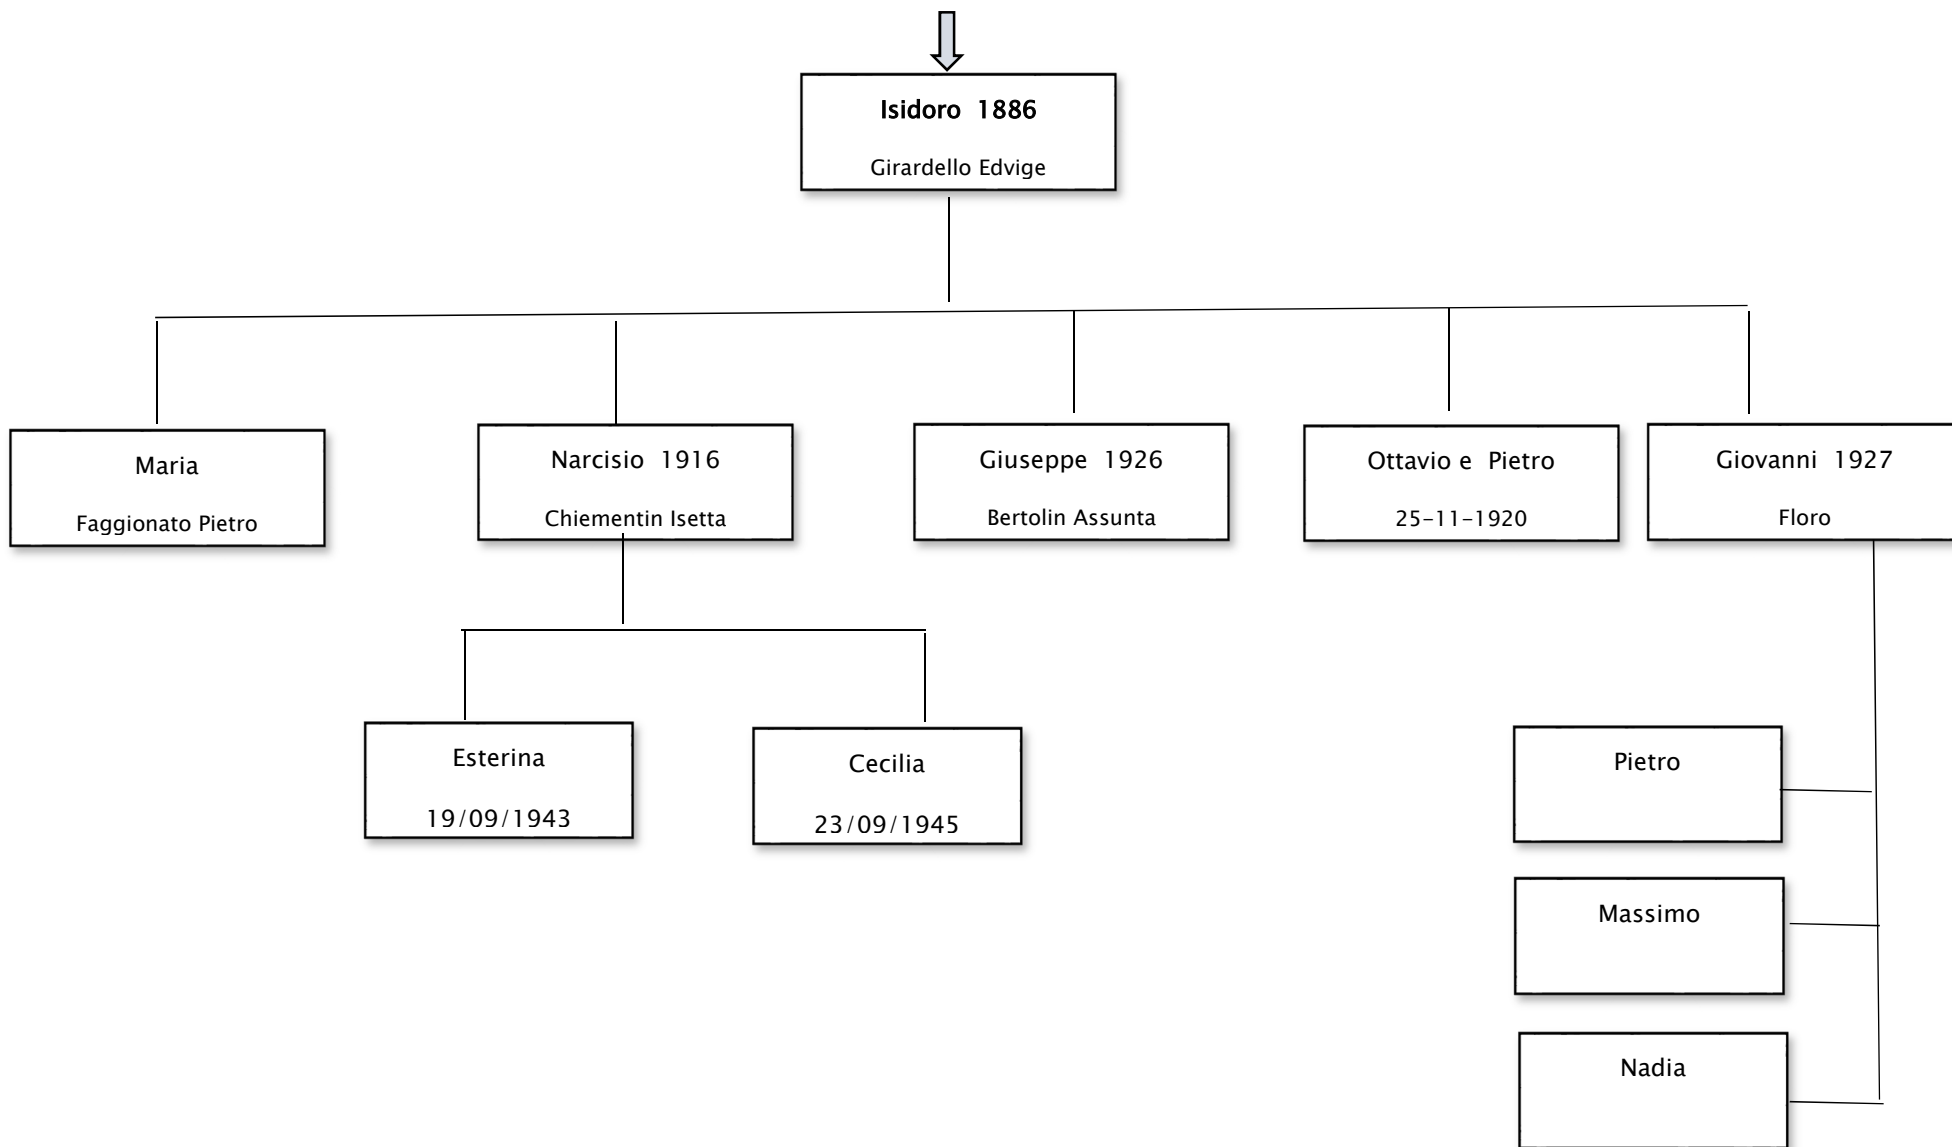

Albero genealogico del Cognome CATTANI del paese di Creazzo

Il primo dei CATTANI arrivato nel paese di Creazzo è stato nel 1670 **CATTANI GIOPIETRO** proveniente da Milano.

L'analisi fatta sui cinque figli di Giopietro, ed è stato preso in considerazione solo GIUSEPPE e successivamente FRANCESCO in quanto sono i nostri capostipiti e da qui l'albero genealogico dei Cattani si espande per sette generazioni.

Come si può vedere sul primo quadro riporta le prime quattro generazioni, si dividono in tre capostipite e successivamente sono cinque capostipite e da qui seguendo e scendendo di generazione troviamo famiglie e persone con cognome CATTANI del nostro paese.

Ps.: non tutti i nomi sono stati riportati in particolare della settima generazione

Se qualcuno desidera costruirsi l'albero genealogico della propria famiglia (Cattani) si può partire da questo schema, il primo quadro dell'albero è uguale per tutti, basta scegliere il ramo dove trovate il vostro nome, verificare nomi e date.

Quadro 1

Quadro 2

Quadro 3

Quadro 3. a

Quadro 4

Donadello

Enzo
Luciana / Giuseppe
Sandra / Francesca
Sandro

Giorgia .
AnnaMaria.
Francesco
Roberto