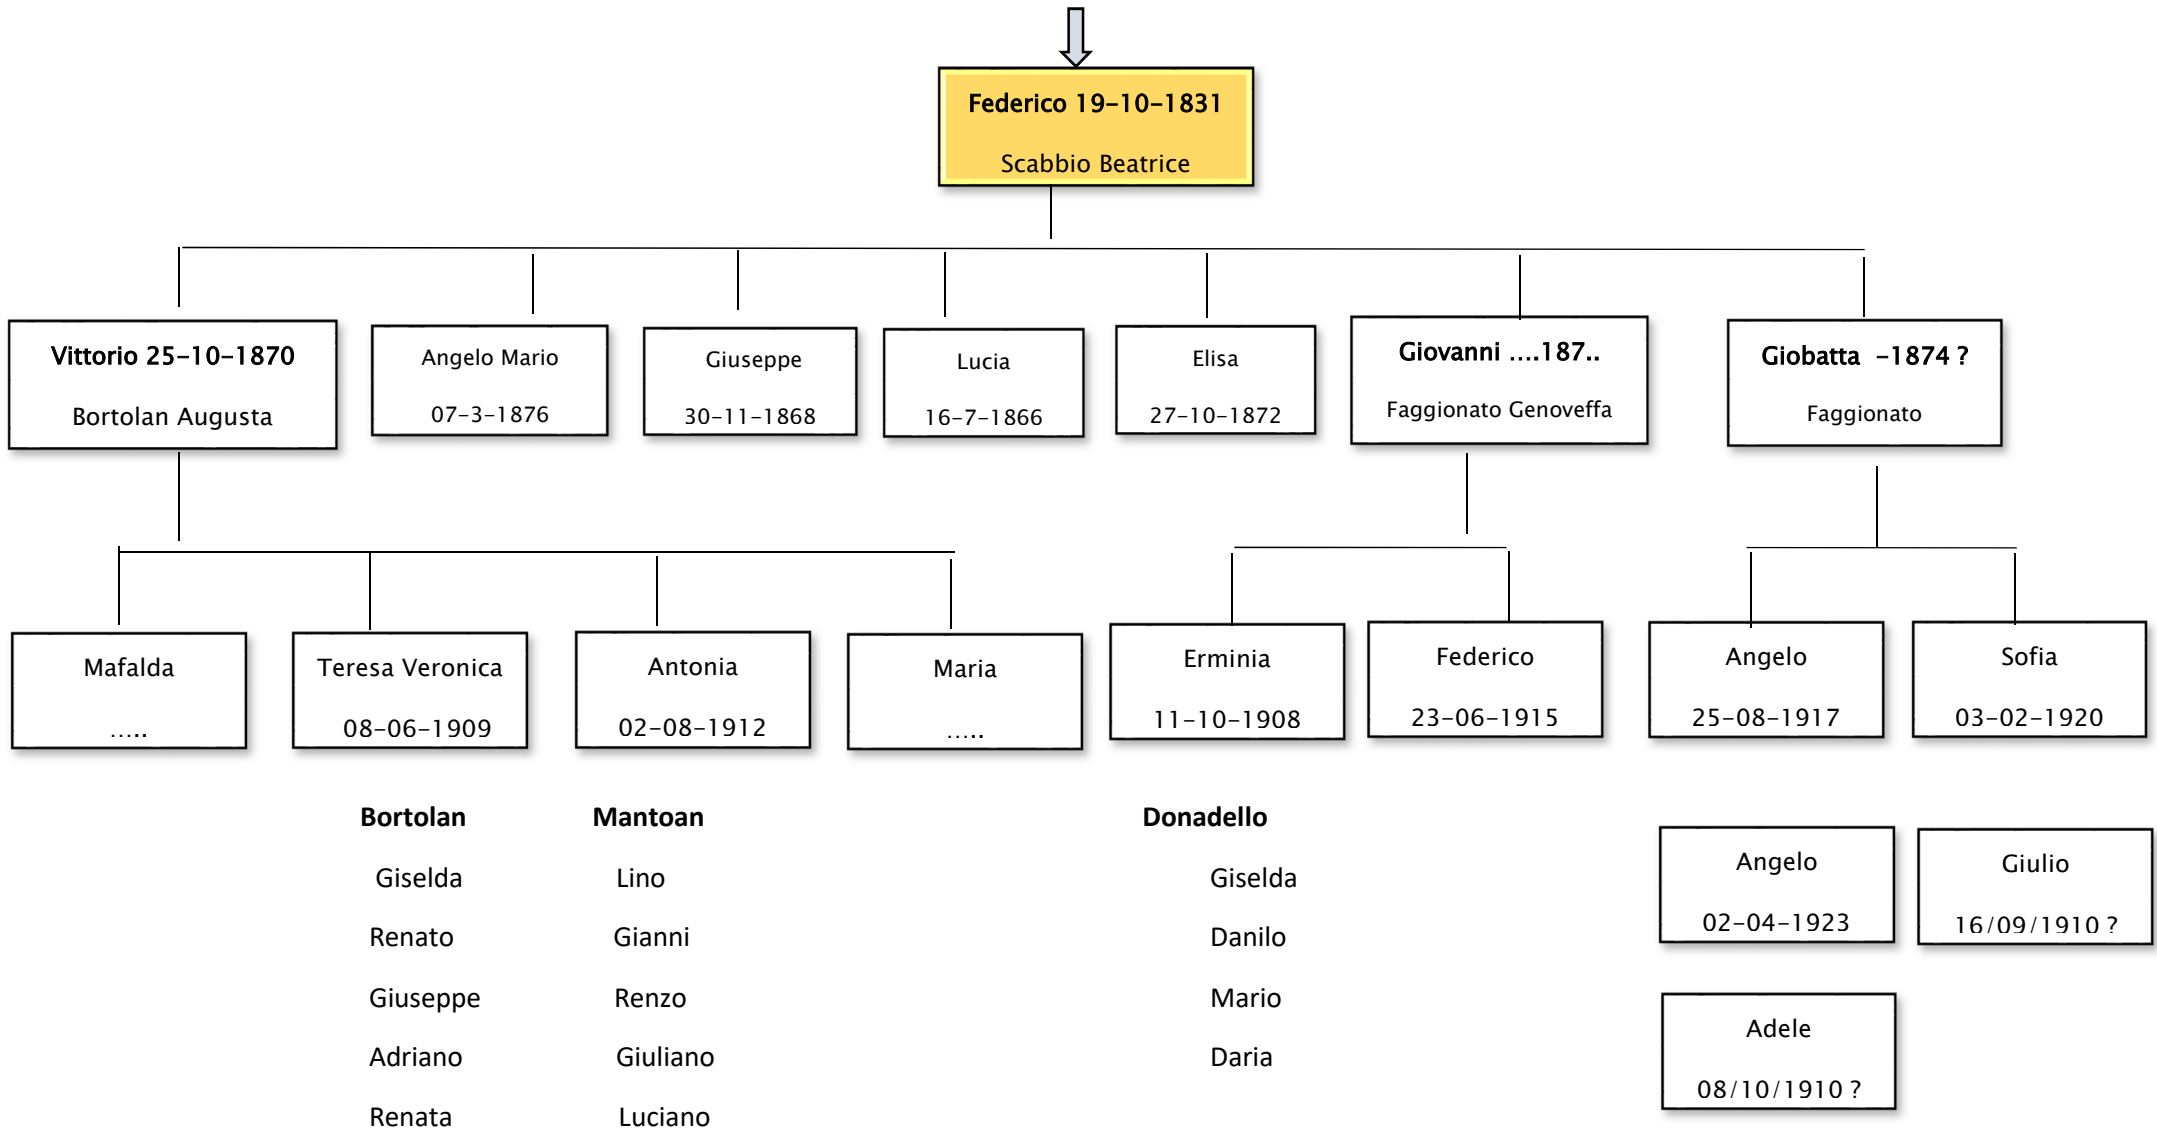

Albero genealogico del Cognome CATTANI del paese di Creazzo

Il primo dei CATTANI arrivato nel paese di Creazzo è stato nel 1670 **CATTANI GIOPIETRO** proveniente da Milano.

L'analisi fatta sui cinque figli di Giopietro, ed è stato preso in considerazione solo GIUSEPPE e successivamente FRANCESCO in quanto sono i nostri capostipiti e da qui l'albero genealogico dei Cattani si espande per sette generazioni.

Come si può vedere sul primo quadro riporta le prime quattro generazioni, si dividono in tre capostipite e successivamente sono cinque capostipite e da qui seguendo e scendendo di generazione troviamo famiglie e persone con cognome CATTANI del nostro paese.

Ps.: non tutti i nomi sono stati riportati in particolare della settima generazione

Se qualcuno desidera costruirsi l'albero genealogico della propria famiglia (Cattani) si può partire da questo schema, il primo quadro dell'albero è uguale per tutti, basta scegliere il ramo dove trovate il vostro nome, verificare nomi e date.

Quadro 1

Quadro 2

Quadro 3

Quadro 3. a

Quadro 4

Donadello

Enzo
Luciana / Giuseppe
Sandra / Francesca
Sandro

Giorgia .
AnnaMaria.
Francesco
Roberto