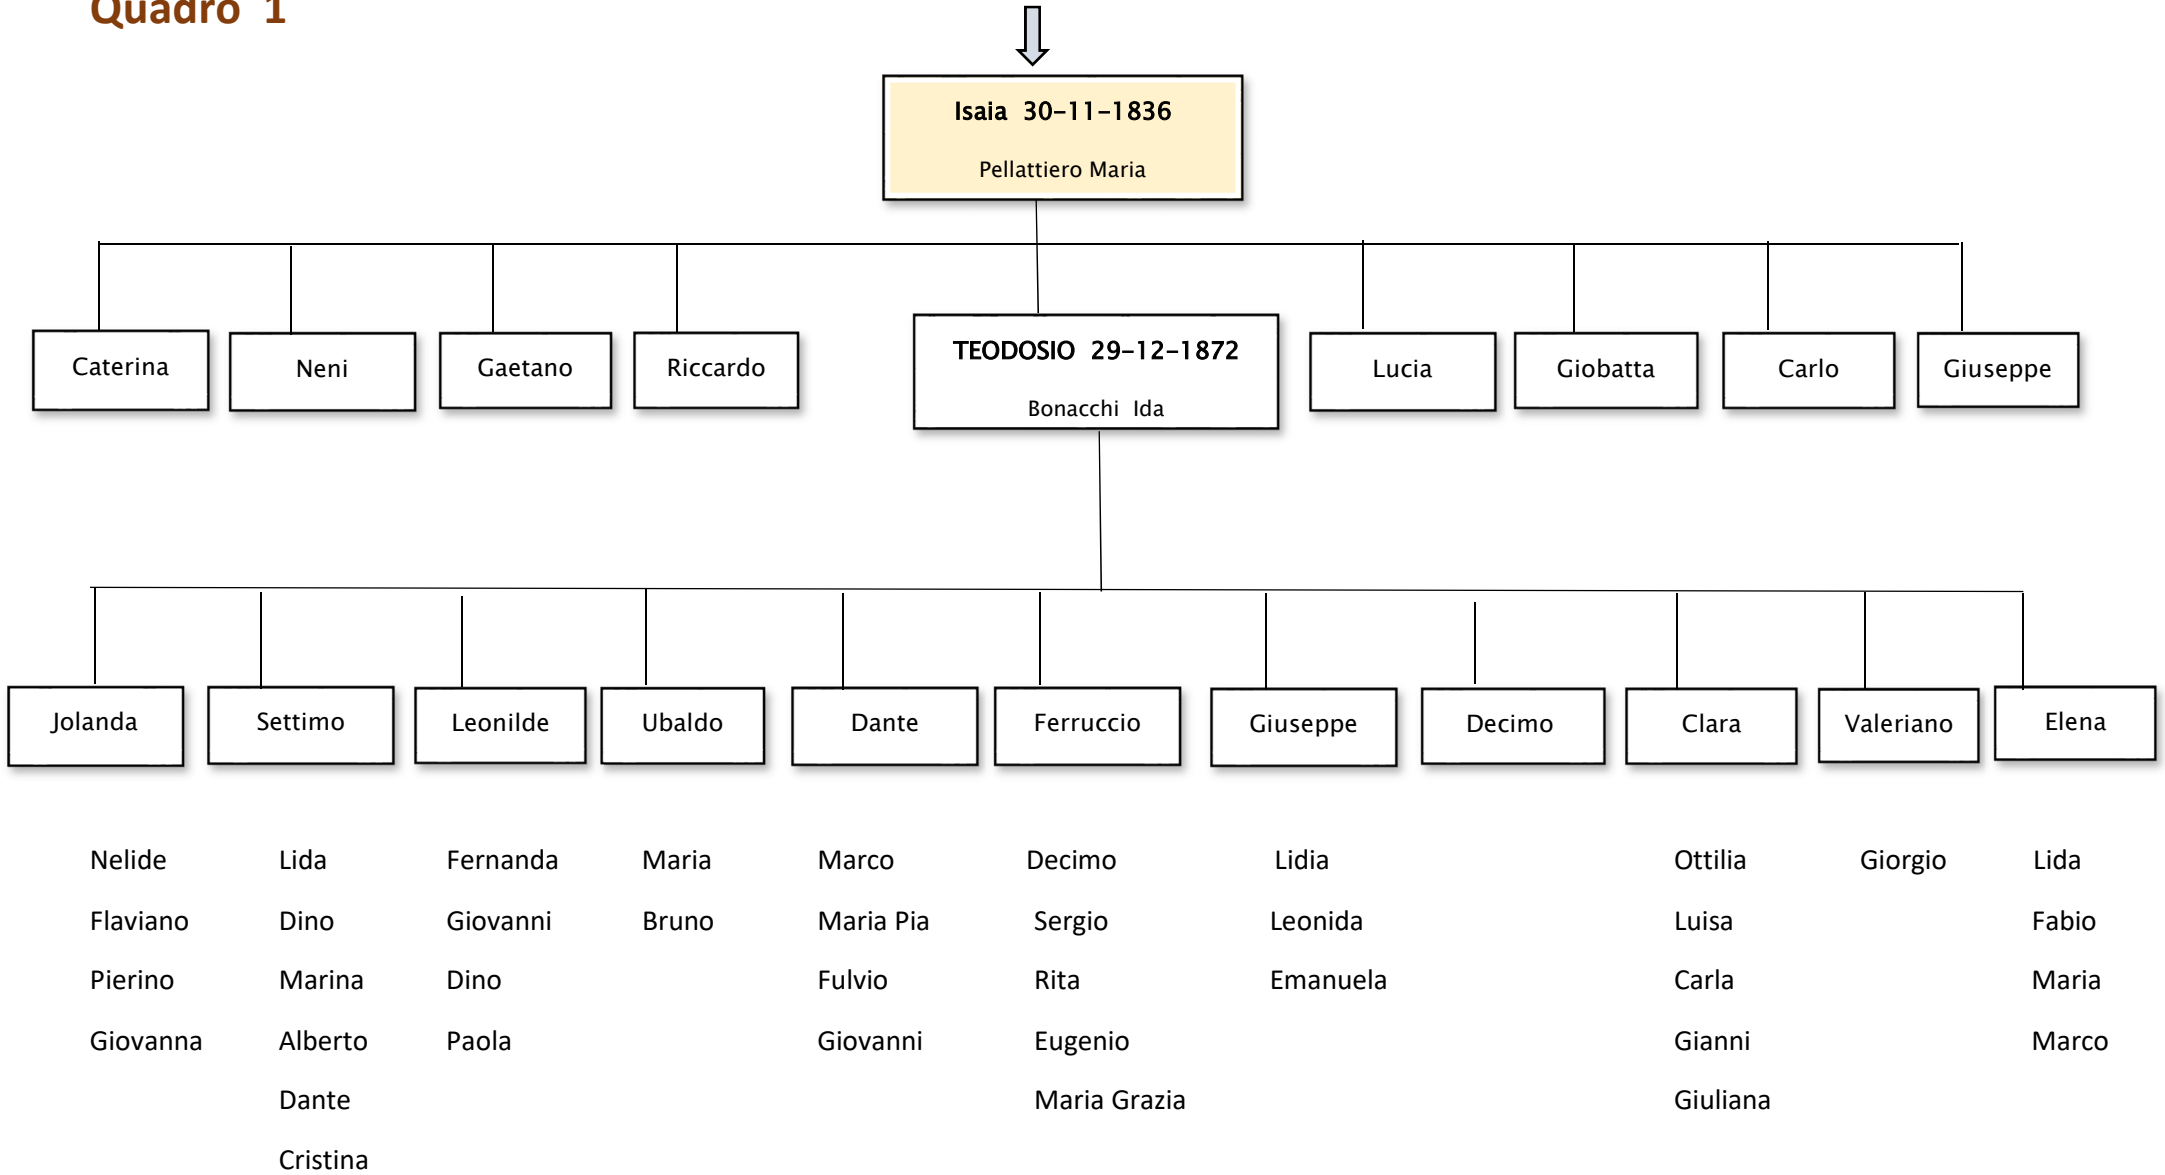

Albero genealogico del Cognome CATTANI del paese di Creazzo

Il primo dei CATTANI arrivato nel paese di Creazzo è stato nel 1670 **CATTANI GIOPIETRO** proveniente da Milano.

L'analisi fatta sui cinque figli di Giopietro, ed è stato preso in considerazione solo GIUSEPPE e successivamente FRANCESCO in quanto sono i nostri capostipiti e da qui l'albero genealogico dei Cattani si espande per sette generazioni.

Come si può vedere sul primo quadro riporta le prime quattro generazioni, si dividono in tre capostipite e successivamente sono cinque capostipite e da qui seguendo e scendendo di generazione troviamo famiglie e persone con cognome CATTANI del nostro paese.

Ps.: non tutti i nomi sono stati riportati in particolare della settima generazione

Se qualcuno desidera costruirsi l'albero genealogico della propria famiglia (Cattani) si può partire da questo schema, il primo quadro dell'albero è uguale per tutti, basta scegliere il ramo dove trovate il vostro nome, verificare nomi e date.

Quadro 1

Quadro 2

Quadro 3

Quadro 3. a

Quadro 4

Donadello

Enzo
Luciana / Giuseppe
Sandra / Francesca
Sandro

Giorgia .
AnnaMaria.
Francesco
Roberto