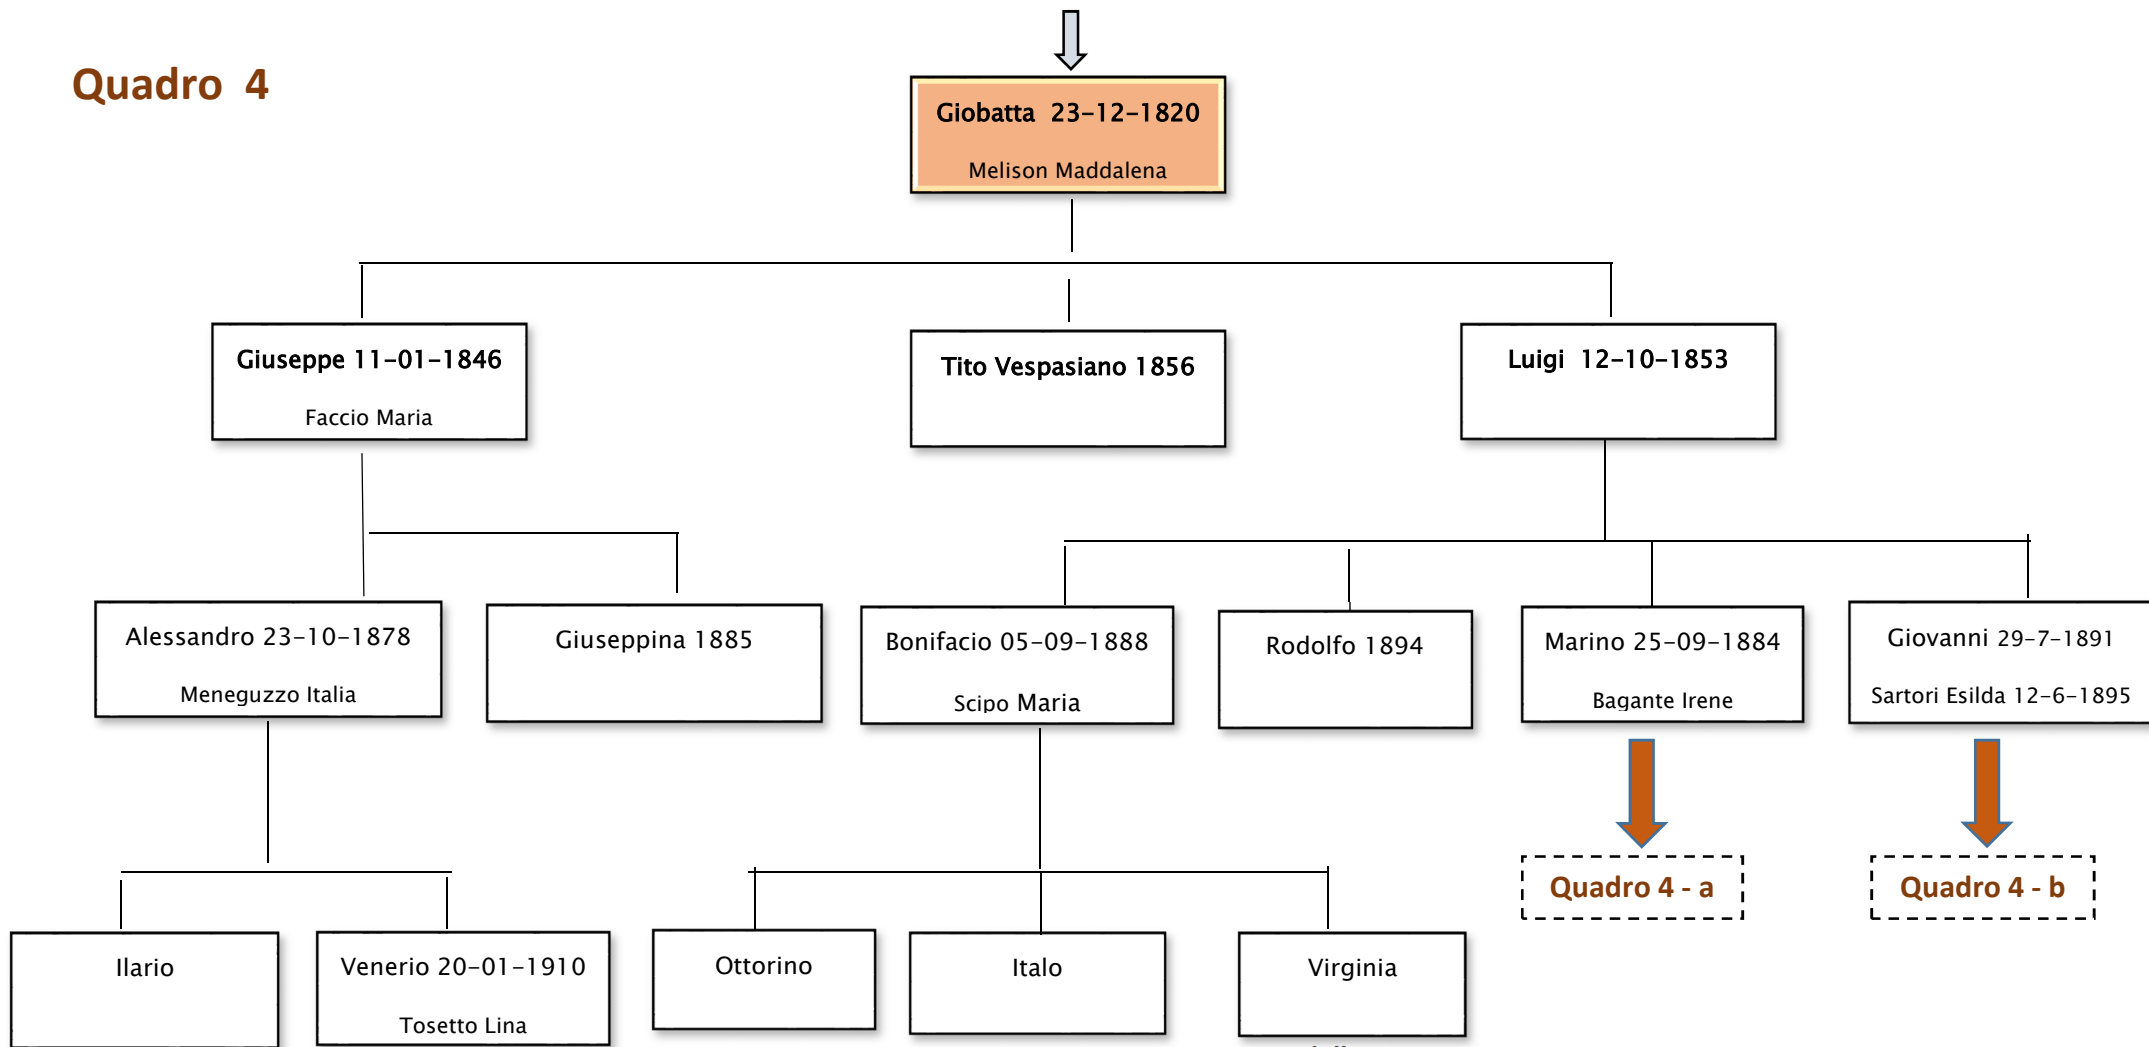

Albero genealogico del Cognome CATTANI del paese di Creazzo

Il primo dei CATTANI arrivato nel paese di Creazzo è stato nel 1670 **CATTANI GIOPIETRO** proveniente da Milano.

L'analisi fatta sui cinque figli di Giopietro, ed è stato preso in considerazione solo GIUSEPPE e successivamente FRANCESCO in quanto sono i nostri capostipiti e da qui l'albero genealogico dei Cattani si espande per sette generazioni.

Come si può vedere sul primo quadro riporta le prime quattro generazioni, si dividono in tre capostipite e successivamente sono cinque capostipite e da qui seguendo e scendendo di generazione troviamo famiglie e persone con cognome CATTANI del nostro paese.

Ps.: non tutti i nomi sono stati riportati in particolare della settima generazione

Se qualcuno desidera costruirsi l'albero genealogico della propria famiglia (Cattani) si può partire da questo schema, il primo quadro dell'albero è uguale per tutti, basta scegliere il ramo dove trovate il vostro nome, verificare nomi e date.

Quadro 1

Quadro 2

Quadro 3

Quadro 3. a

Quadro 4

Donadello

Enzo
Luciana / Giuseppe
Sandra / Francesca
Sandro

Giorgia .
AnnaMaria.
Francesco
Roberto