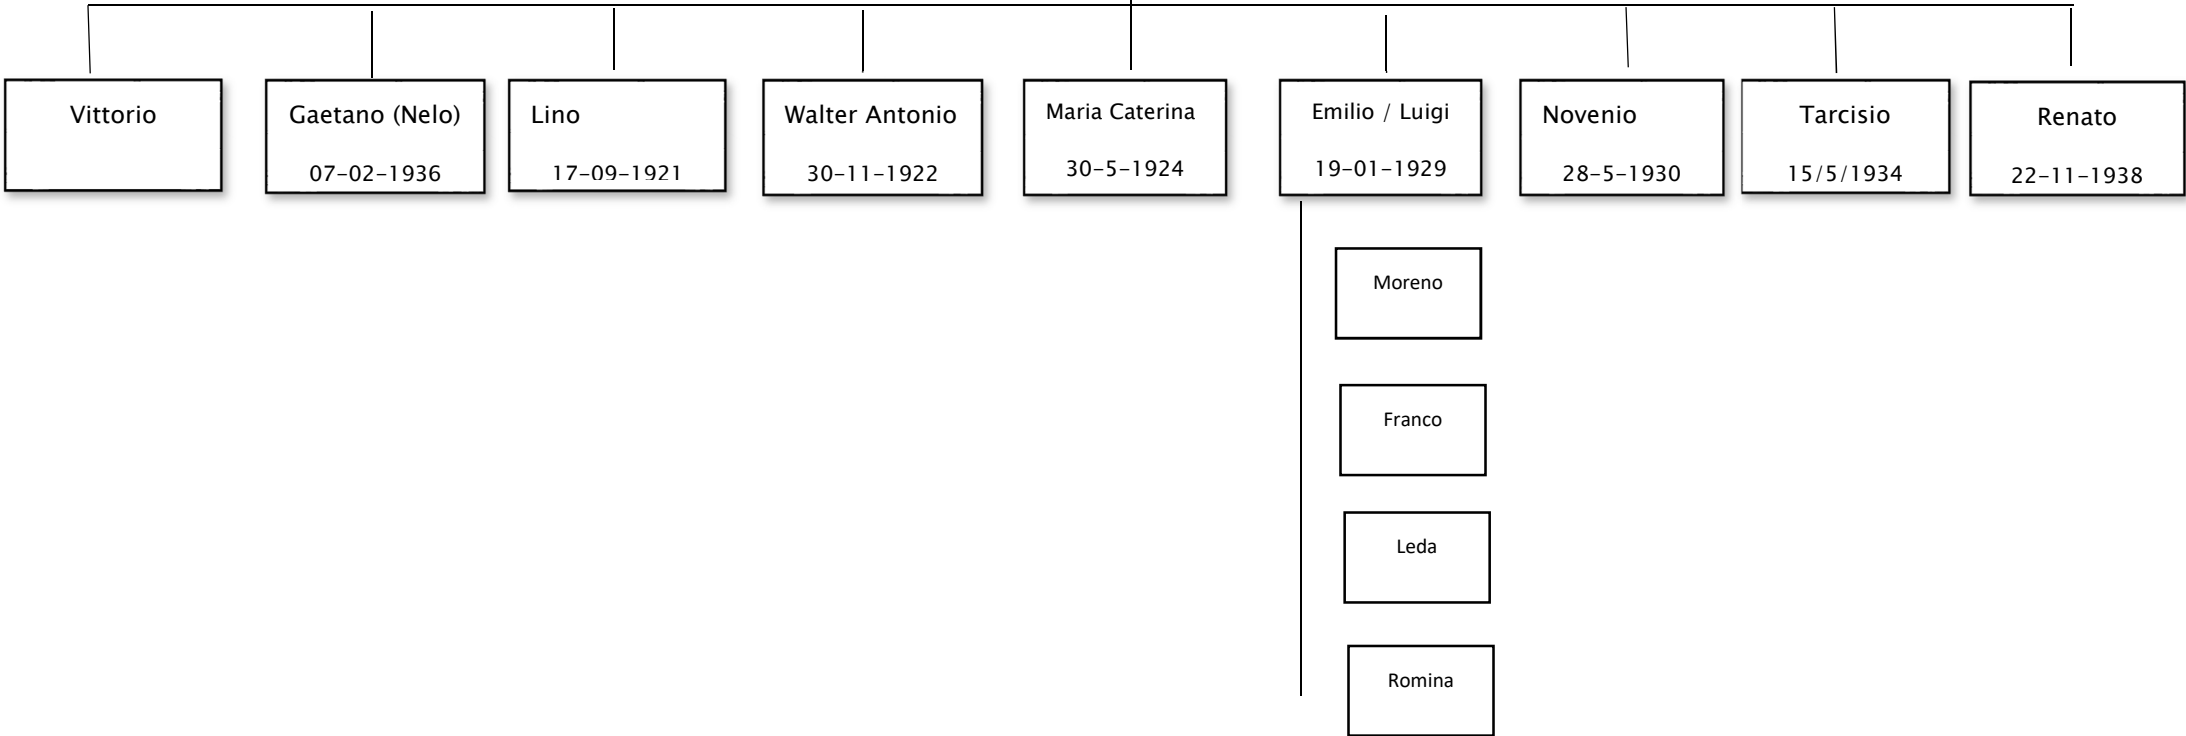

Albero genealogico del Cognome CATTANI del paese di Creazzo

Il primo dei CATTANI arrivato nel paese di Creazzo è stato nel 1670 **CATTANI GIOPIETRO** proveniente da Milano.

L'analisi fatta sui cinque figli di Giopietro, ed è stato preso in considerazione solo GIUSEPPE e successivamente FRANCESCO in quanto sono i nostri capostipiti e da qui l'albero genealogico dei Cattani si espande per sette generazioni.

Come si può vedere sul primo quadro riporta le prime quattro generazioni, si dividono in tre capostipite e successivamente sono cinque capostipite e da qui seguendo e scendendo di generazione troviamo famiglie e persone con cognome CATTANI del nostro paese.

Ps.: non tutti i nomi sono stati riportati in particolare della settima generazione

Se qualcuno desidera costruirsi l'albero genealogico della propria famiglia (Cattani) si può partire da questo schema, il primo quadro dell'albero è uguale per tutti, basta scegliere il ramo dove trovate il vostro nome, verificare nomi e date.

.....
.....
Orazio

Maria / Giuseppe
Bruna / Tullio
Eleonora

Quadro 4. a

Marino 25-09-1884
Bagante Irene

Quadro 4. b

Giovanni 29-07-1891
Sartori Esilda 12-6-1895

Emilio / Luig Gemelli
09-07-1925

Quadro 5