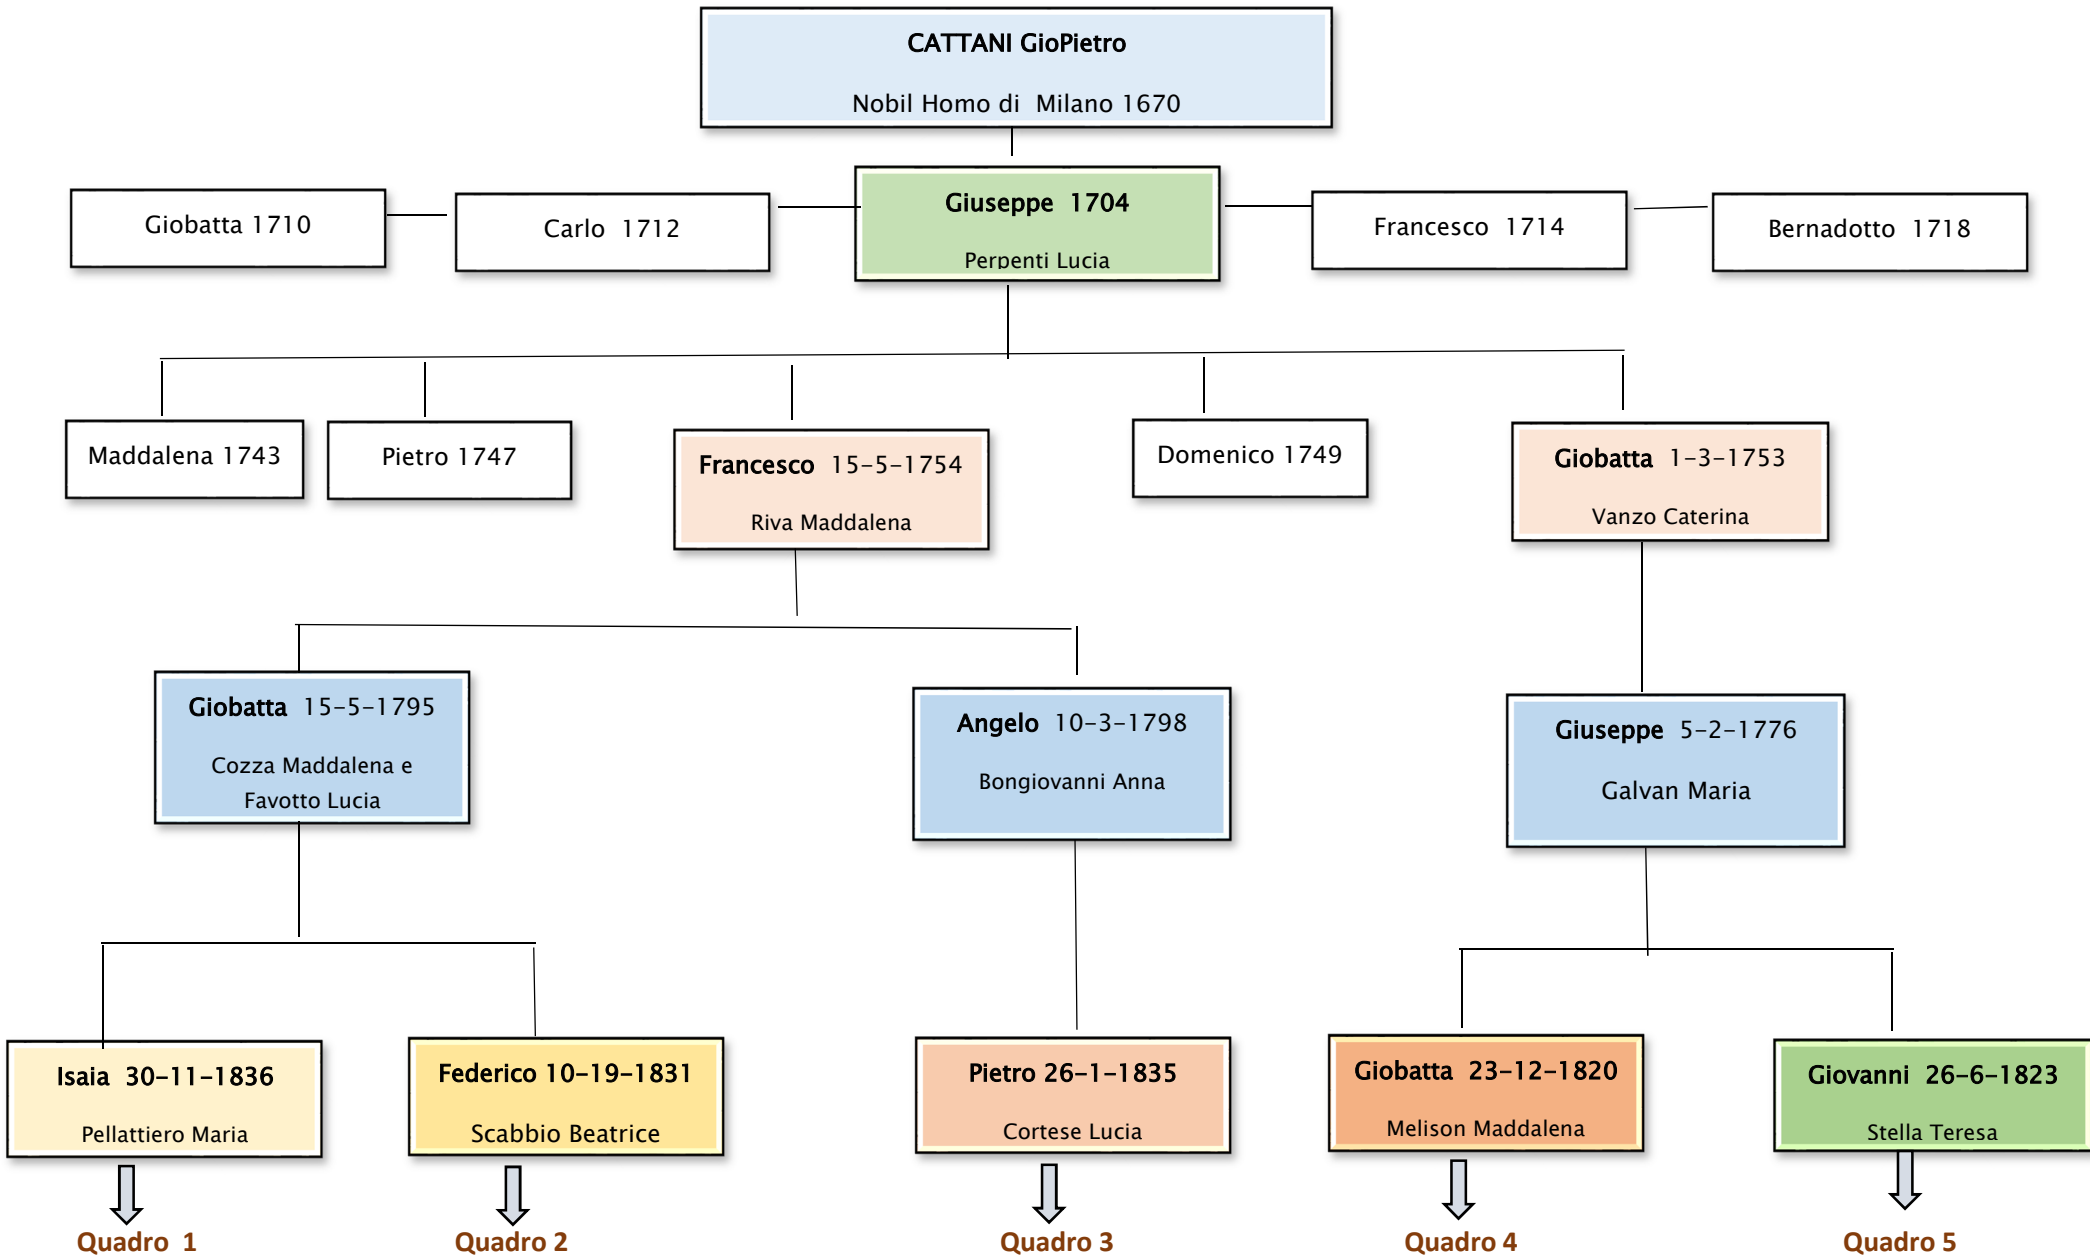

Albero genealogico del Cognome CATTANI del paese di Creazzo

Il primo dei CATTANI arrivato nel paese di Creazzo è stato nel 1670 **CATTANI GIOPIETRO** proveniente da Milano.

L'analisi fatta sui cinque figli di Giopietro, ed è stato preso in considerazione solo GIUSEPPE e successivamente FRANCESCO in quanto sono i nostri capostipiti e da qui l'albero genealogico dei Cattani si espande per sette generazioni.

Come si può vedere sul primo quadro riporta le prime quattro generazioni, si dividono in tre capostipite e successivamente sono cinque capostipite e da qui seguendo e scendendo di generazione troviamo famiglie e persone con cognome CATTANI del nostro paese.

Ps.: non tutti i nomi sono stati riportati in particolare della settima generazione

Se qualcuno desidera costruirsi l'albero genealogico della propria famiglia (Cattani) si può partire da questo schema, il primo quadro dell'albero è uguale per tutti, basta scegliere il ramo dove trovate il vostro nome, verificare nomi e date.

Quadro 1

Quadro 2

Quadro 3

Quadro 3. a

Quadro 4

Donadello

Enzo
Luciana / Giuseppe
Sandra / Francesca
Sandro

Giorgia .
AnnaMaria.
Francesco
Roberto