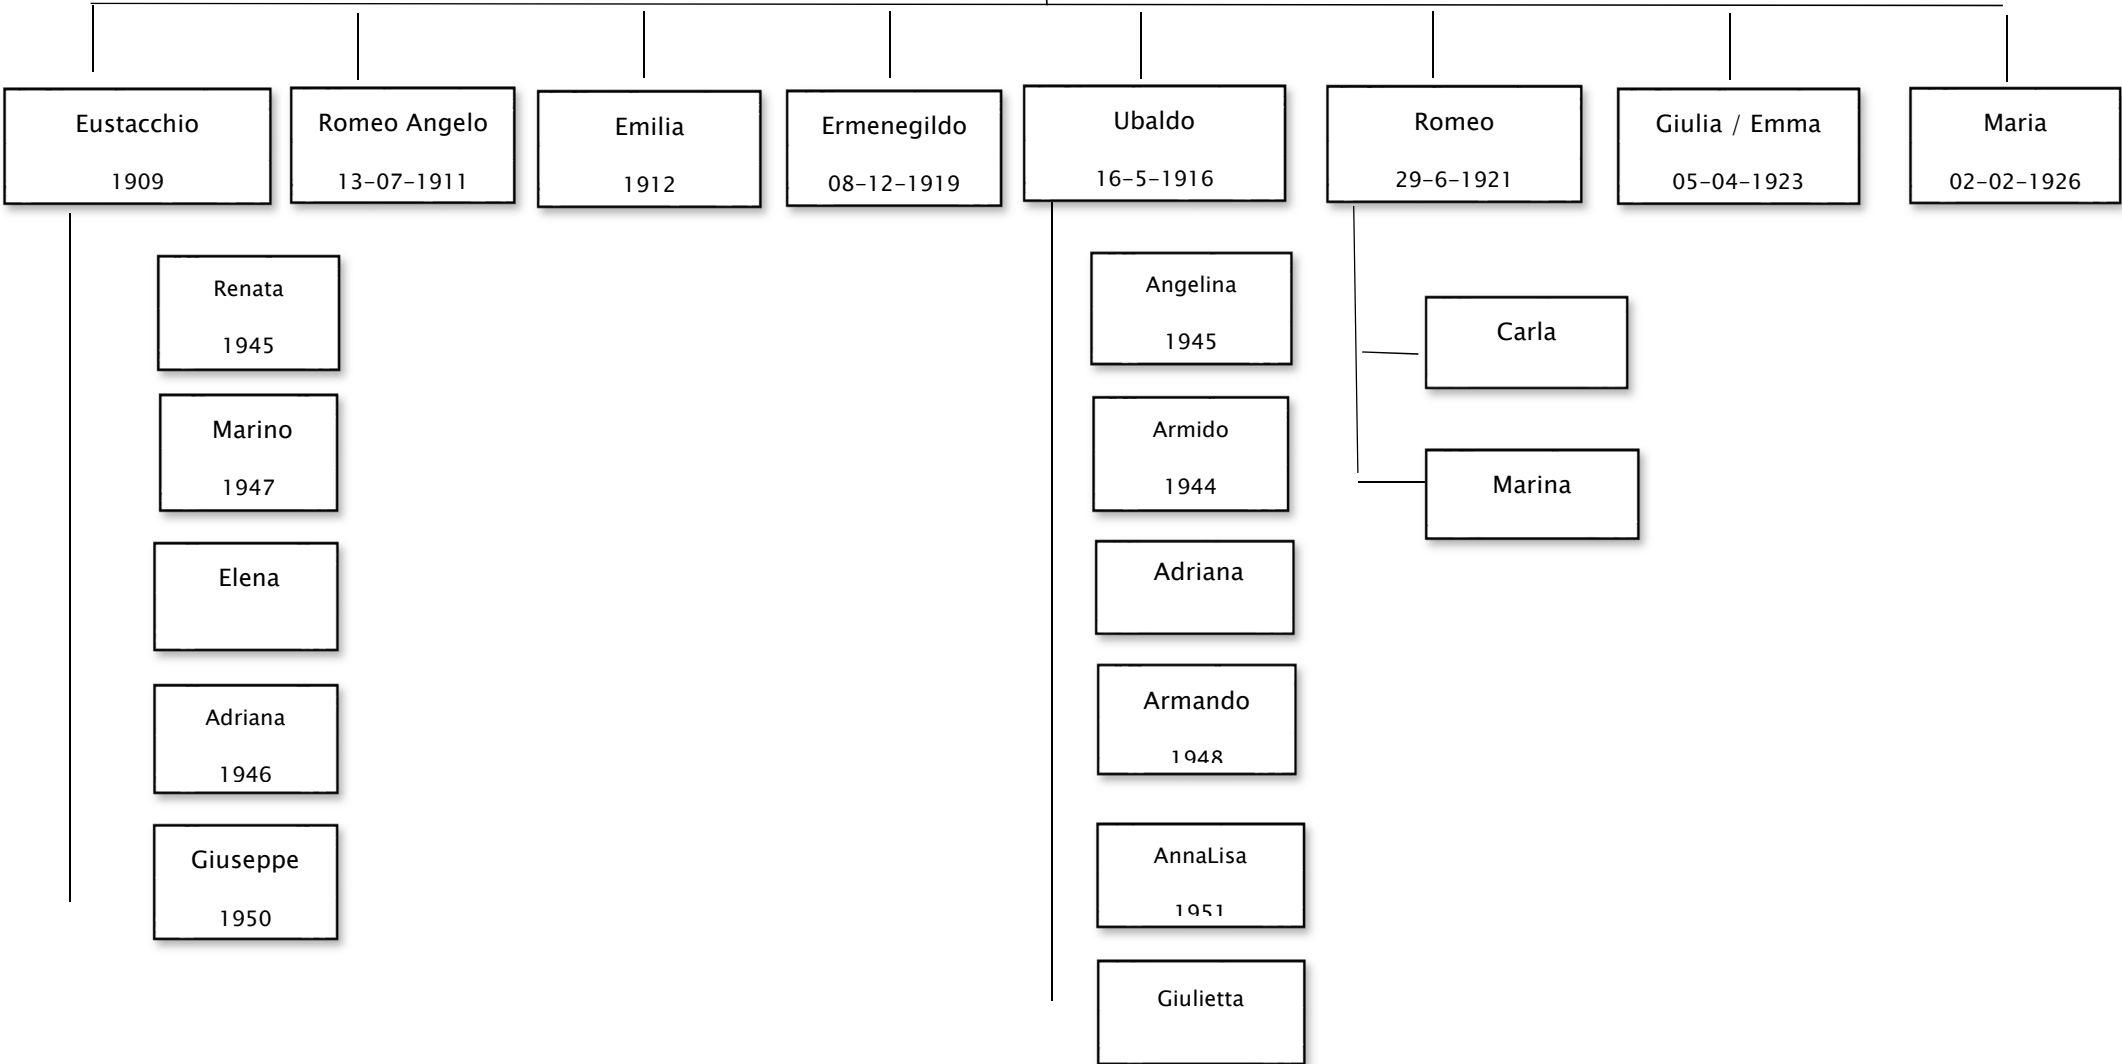

Quadro 4. a

Marino 25-09-1884
Bagante Irene